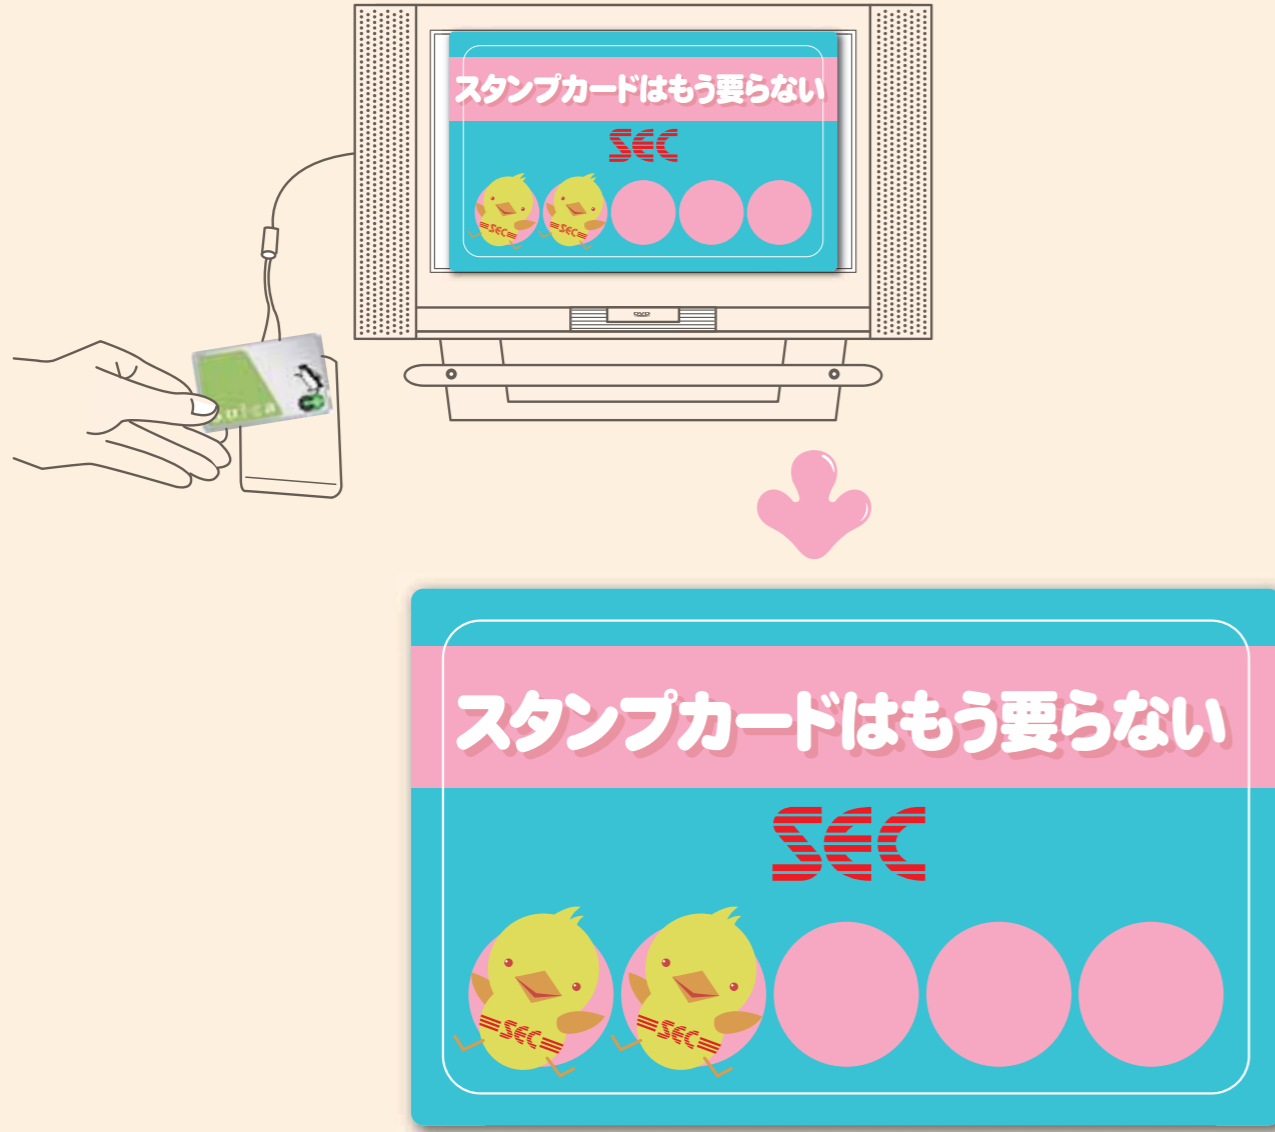

レンタル  
月額1万円  
より

スタンプ  
カード  
不要

簡単に導入  
できる  
デジタル  
スタンプ

独自の  
CM展開が  
可能

**SEC**

デジタルスタンプシステムの提案

- 1 FeliCa Suica, Pasumo 携帯電話をかざすと、スタンプがポン!!
- 2 来店一回につき、スタンプ一個。ネットワーク接続不要で、電源を投入するだけで、運用可能です。  
FeliCaカードを使って、来店回数をカウント。10インチのデジタルフォトフレームに来店回数が表示されます。
- 3 スタンプがたまると無料券、割引券をお渡し。  
貯めるスタンプの数は、5回、10回、20回などの設定が可能。  
スタンプが貯まった時には、無料券や割引券などをお渡しして、スタンプはリセットされます。
- 4 読み取るのはカードIDのみ。個人情報扱いません。  
カードに記録されている、個人情報は一切、読み取り、保存はされません。
- 5 複数店舗のスタンプを共通化する事も可能 (オプション)  
無線LANなどで各端末をネットで接続、来店データはサーバーで一括管理いたします。

※「Suica」およびSuicaのロゴマークは東日本旅客鉄道株式会社の登録商標です。※「PASMO」およびPASMOのロゴマークは株式会社バスモの登録商標です。  
※「Edy」およびEdyのロゴマークは、ビットワレット株式会社の登録商標です。※「FeliCa」およびFeliCaのロゴマークは、ソニー株式会社の登録商標です。

お客様が帰る際のサプライズ＝次回の来店につながる。

スタンプを表示していない時は  
広告を流すことが出来ます！